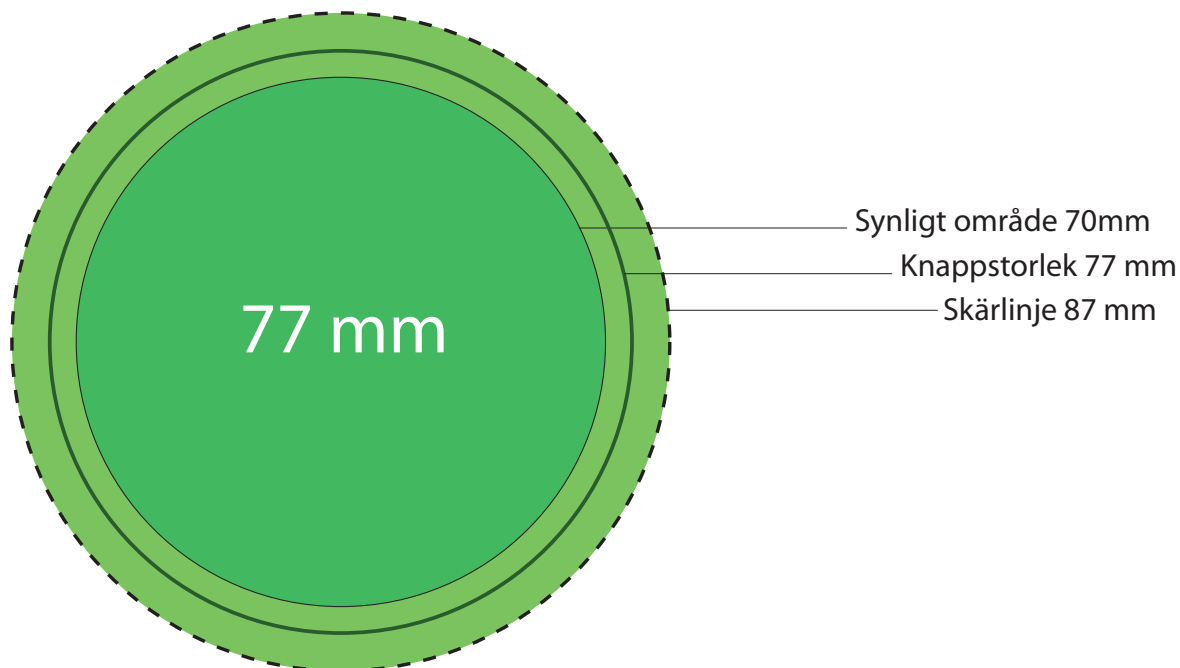

Måttangivelser för badges i storlekarna 77 mm.

Ditt motiv skall hållas innanför den mörkare gröna ytan såvida inte det skall vara ett utfallande tryck, dvs då bilden går över kanten. Då skall bakgrunden eller bilden gå ända ut till skärlinjen.